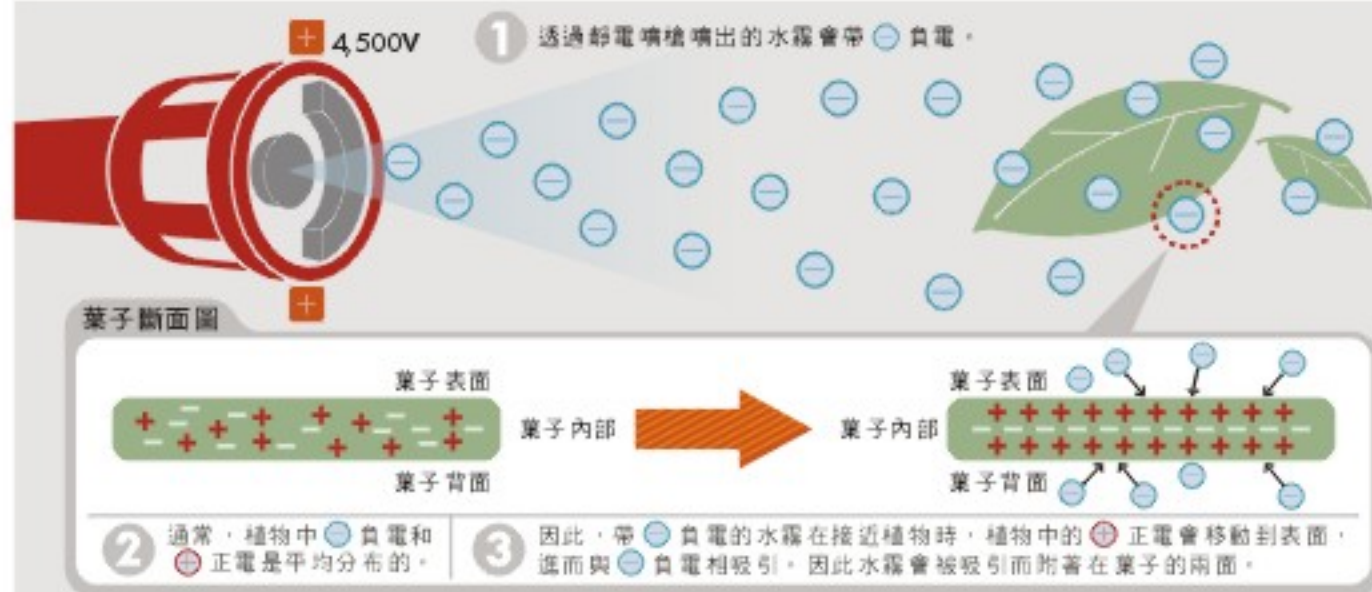

物理農業機械股份有限公司

WULI AGRICULTURE MACHINE CO., LTD.

動力噴霧機、高壓洗淨機、專業設計製造

日製靜電噴槍

產品特點

- 提高噴藥效率，減少藥劑掉落損失，符合環境生態保護。
- 噴嘴採用新型結構設計，省電耐用。
- 有效提升作物背面的噴灑，提升附著率。
- 可調整噴嘴上下幅度。

靜電噴槍的原理

靜電噴槍利用物理原理，使得噴出的水霧附帶靜電。噴霧時，帶靜電的水霧比較容易附著在葉子的表面，提升藥液的效果。

規格說明

型號	噴嘴數量	流量 L/min	使用壓力/bar	電 源	噴嘴孔徑
KSN-1	1/單孔	1.0~3.4	10~30	乾電池	1.6
KSN-2	2/雙孔	2.1~8.2	10~30	乾電池	2.0

物理農業機械股份有限公司

WULI AGRICULTURE MACHINE CO., LTD.

www.wuli.com.tw | E-mail: sales@wuli.com.tw
TEL: 04-23303108~10 | FAX: 04-23339530
地址：台中縣霧峰鄉吉峰村錦州路 449 號