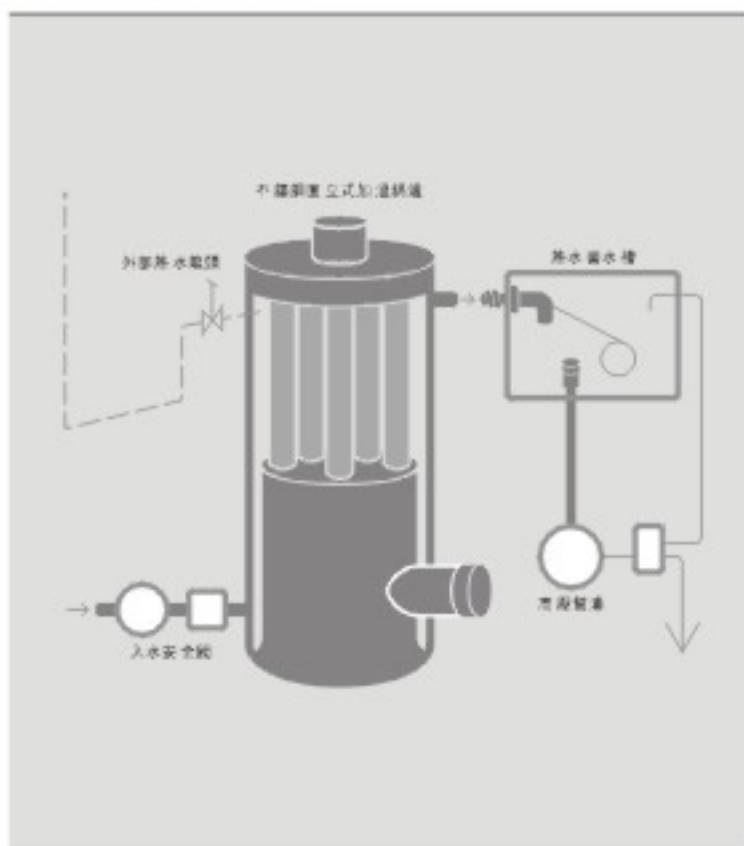

物理農業機械股份有限公司

WULI AGRICULTURE MACHINE CO., LTD.

動力噴霧機、高壓洗淨機、專業設計製造

高壓熱水洗淨機

高壓熱水洗淨機

產品特點

- 日本原裝進口 **SUMOTO** 鍋爐，加熱效率快速，溫度穩定。
- 直立式鍋爐，使用壽命長，容易清潔保養。
- 高壓高壓應用，洗淨效率加倍。
- 提供多種用途清洗，有效的去除油脂與髒污，可運用於管路、機械清潔及食品業等。

高壓熱水洗淨機

加熱後加壓示意圖

規格說明

型 號	Z-1	
尺寸(長x寬x高cm)	71x76x107	
淨 重	152kg	
出 水 量	11 l/min	
洗 淨 壓 力	30~120kgf/cm ²	
熱水系統	洗淨幫浦	三支柱塞式(陶瓷)
	馬 達	3相 200~220V 3HP
	洗淨溫度	常溫~最高溫度 80℃
燃料系統	燃 料	煤油(Kerosene)
	容 量	28L
	消 耗 量	約 5L/H
安 全 性	鍋爐控制	台架感應器
		電子溫度控制
		過熱保護
	多重壓力開關保護	
過載保護	熱延遲開關、維持開關	
斷 路 器	30mA	
附 件	噴 槍	熱水用長管噴槍
	高 壓 管	3/8x10m