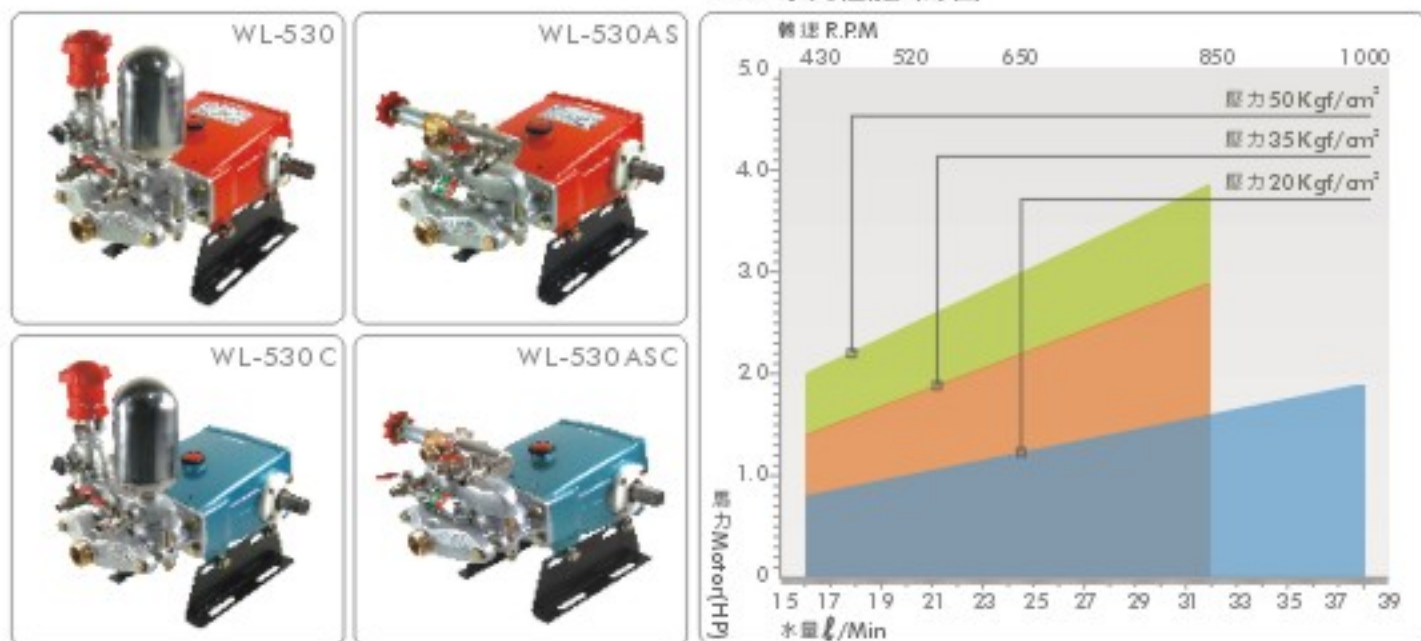

- **有機農業**：免黃油幫浦，無機油殘留，不影響農作物生長。
- **液態肥料**：可搭配工業級陶磁柱塞，性能穩定耐用。
- **環保消毒**：消毒後不殘留機器所產生的油污，不影響生態。
- **食品業清潔**：特殊的迫緊結構與內部設計，符合食品法規

免黃油動力噴霧機

WL-530系列

530 系列性能曲線圖

特性

- **專利設計安全弁**：可固定噴霧壓力。在大小量與小水量噴霧轉換時，不會產生壓降或者突然增壓的情形。
- **水冷式潤滑設計**：降低迫緊磨耗，延長使用壽命。
- **新型迫緊專利設計**：降低運轉負載，增加運轉效率、節省能源。
- **球墨鑄鐵前座總成**：具備抗腐蝕、耐酸鹼特性，能夠承受藥物侵蝕。
- **陶瓷壓力閥組**：使用工業級陶瓷材質，壓力穩定，耐磨耗。
- **陶磁柱塞**：特殊陶瓷柱塞系列噴霧機，可長時間使用。(C系列)
- **自動洩壓**：停止噴霧後，壓力自動歸零。可降低損耗，節省能源。(AS系列)

530系列 530 SERIES							
工作壓力 吸水量 Suction Volume	Operating Pressure (Kgf/cm ²)						轉速 Revolution r.p.m.
	20		35		50		
Liter/Min	M	E	M	E	M	E	
16.0	0.9	1.3	1.5	2.2	2.0	3.2	430
19.5	1.0	1.6	1.8	2.7	2.5	3.9	520
24.5	1.3	2.0	2.2	3.4	3.0	4.8	650
32.0	1.7	2.5	2.9	5.0	4.0	6.3	850
38.0	2.0	3.0					1000
Dimensions (LxWxH) 40x31x37 (cm)				Weight 16/17 (Kgs)			
* M-Required Motor Power (HP) * E-Required Engine Power (HP)							